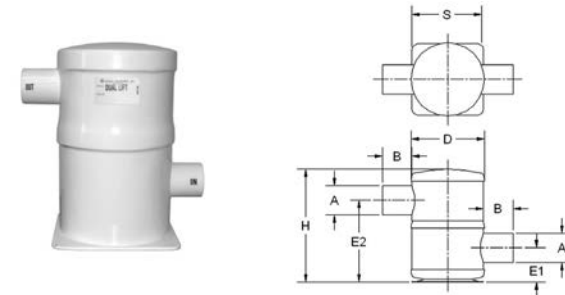

VERNALIFT™ DUAL STAGE - FOR ABOVE WATERLINE INSTALLATIONS

PART#	A	B	D	E1	E2	H	S
	IN/OUT IN/MM	I/O LGTH IN/MM	DIA IN/MM	IN/HGT IN/MM	OUT/HGT IN/MM	HGT IN/MM	SQ. BASE IN/MM
1520200	2.00 / 51	2.50 / 64	8.38 / 213	4.00 / 102	8.00 / 203	11.25 / 286	9.00 / 229
1520250	2.50 / 64	2.50 / 64	8.38 / 213	4.25 / 108	9.00 / 229	12.50 / 318	9.00 / 229
1520300	3.00 / 76	3.00 / 76	10.06 / 256	4.75 / 121	10.25 / 260	14.25 / 362	10.50 / 267
1520350	3.50 / 89	3.50 / 89	10.06 / 256	5.25 / 133	11.00 / 280	15.25 / 387	10.50 / 267
1520400	4.00 / 102	4.00 / 102	12.38 / 314	5.00 / 127	11.50 / 292	16.25 / 413	12.00 / 305
1520500	5.00 / 127	5.00 / 127	12.38 / 314	5.75 / 146	13.75 / 349	19.00 / 483	12.00 / 305
1520600	6.00 / 152	6.00 / 152	16.25 / 413	7.00 / 178	16.25 / 413	22.50 / 572	17.00 / 432
1520800	8.00 / 203	8.00 / 203	18.50 / 470	9.00 / 229	21.00 / 534	29.25 / 743	19.00 / 483
1521000	10.00 / 254	8.00 / 203	22.00 / 559	12.00 / 305	26.25 / 667	36.00 / 915	24.00 / 610
1521200	12.00 / 305	10.00 / 254	24.63 / 626	13.00 / 330	30.00 / 762	41.00 / 1,042	26.50 / 673

Also available in Oval Shapes. Contact the Centek Engineering Department for more details.

Application: Inboards • Fuel type: Gas/Diesel
Waterline: Above • Sound rating: Best